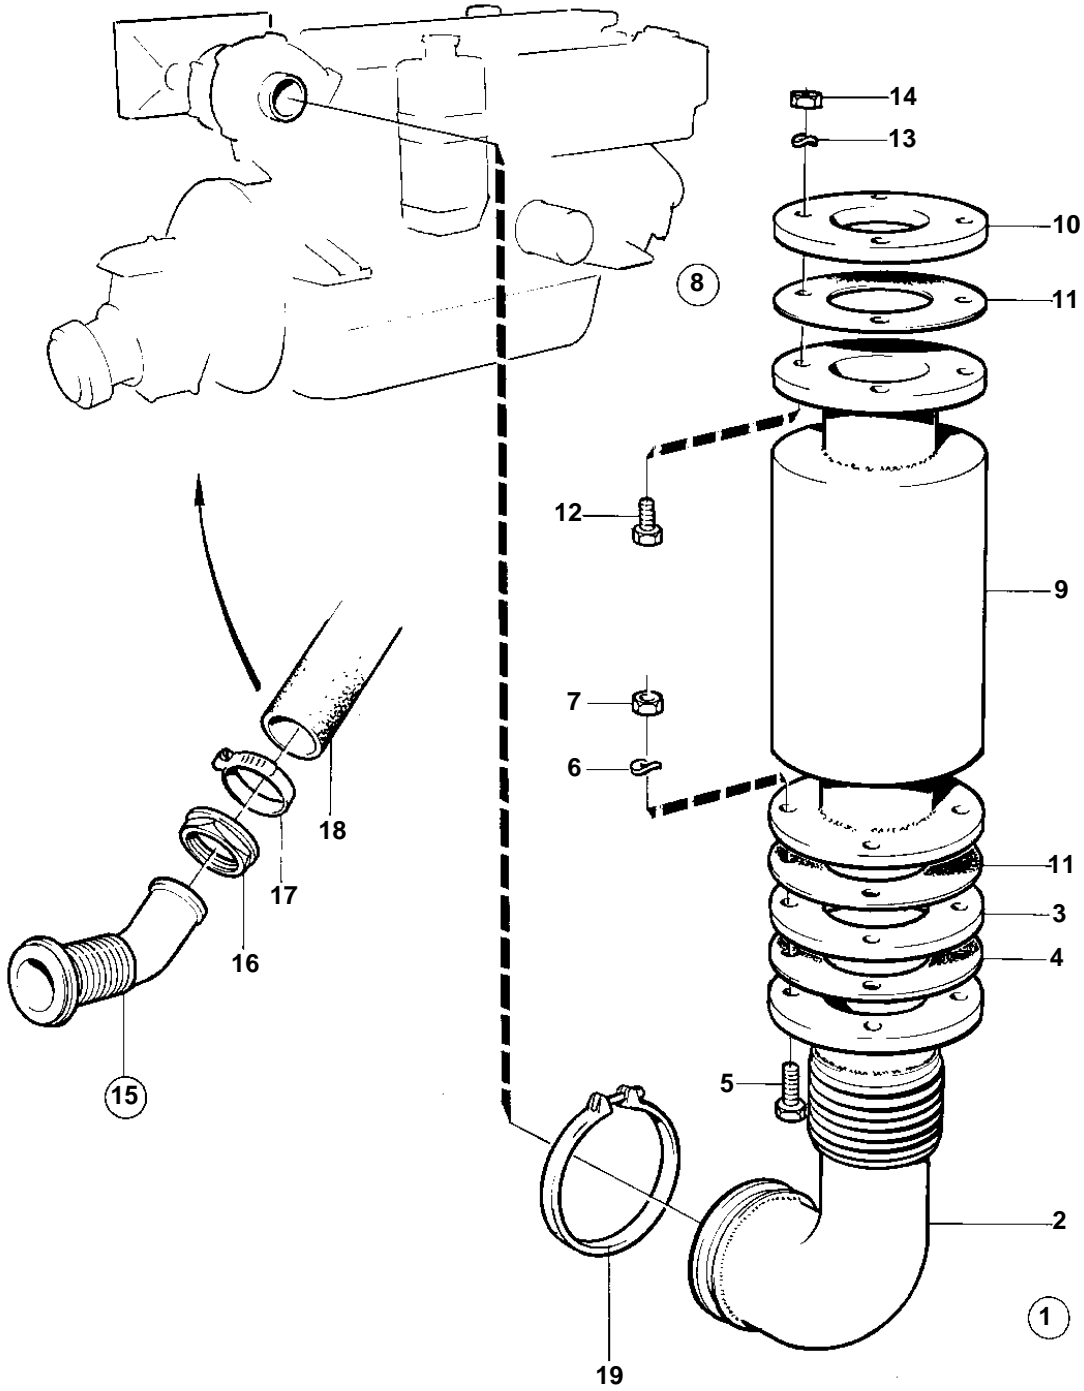

TMD40A,TMD40B,TMD40C,TAMD40A,TAMD40B

4599

TMD40A,TMD40B,TMD40C,TAMD40A,TAMD40B

REF	PART NO.	QTY	DESCRIPTION	NOTES
1	843305	1	Exhaust pipe	
2	842665	1	· Exhaust riser	
3	843304	1	· Weld flange	
4	843303	1	· Gasket	
5	955366	4	· Screw	
6	941912	4	· Spring washer	
7	955785	4	· Nut	
8	843313	1	Muffler	
9	807704	1	· Muffler	
10	843304	2	· Weld flange	
11	843303	2	· Gasket	
12	955591	8	· Screw	
13	941912	8	· Spring washer	
14	955829	8	· Nut	
15	828304	1	Hull fitting	
16	836879	1	· Nut	
17	853548	2	· Hose clamp	(961668)
18	944386	X	Hose	
19	842993	1	Clamp	SEE GROUP 2B